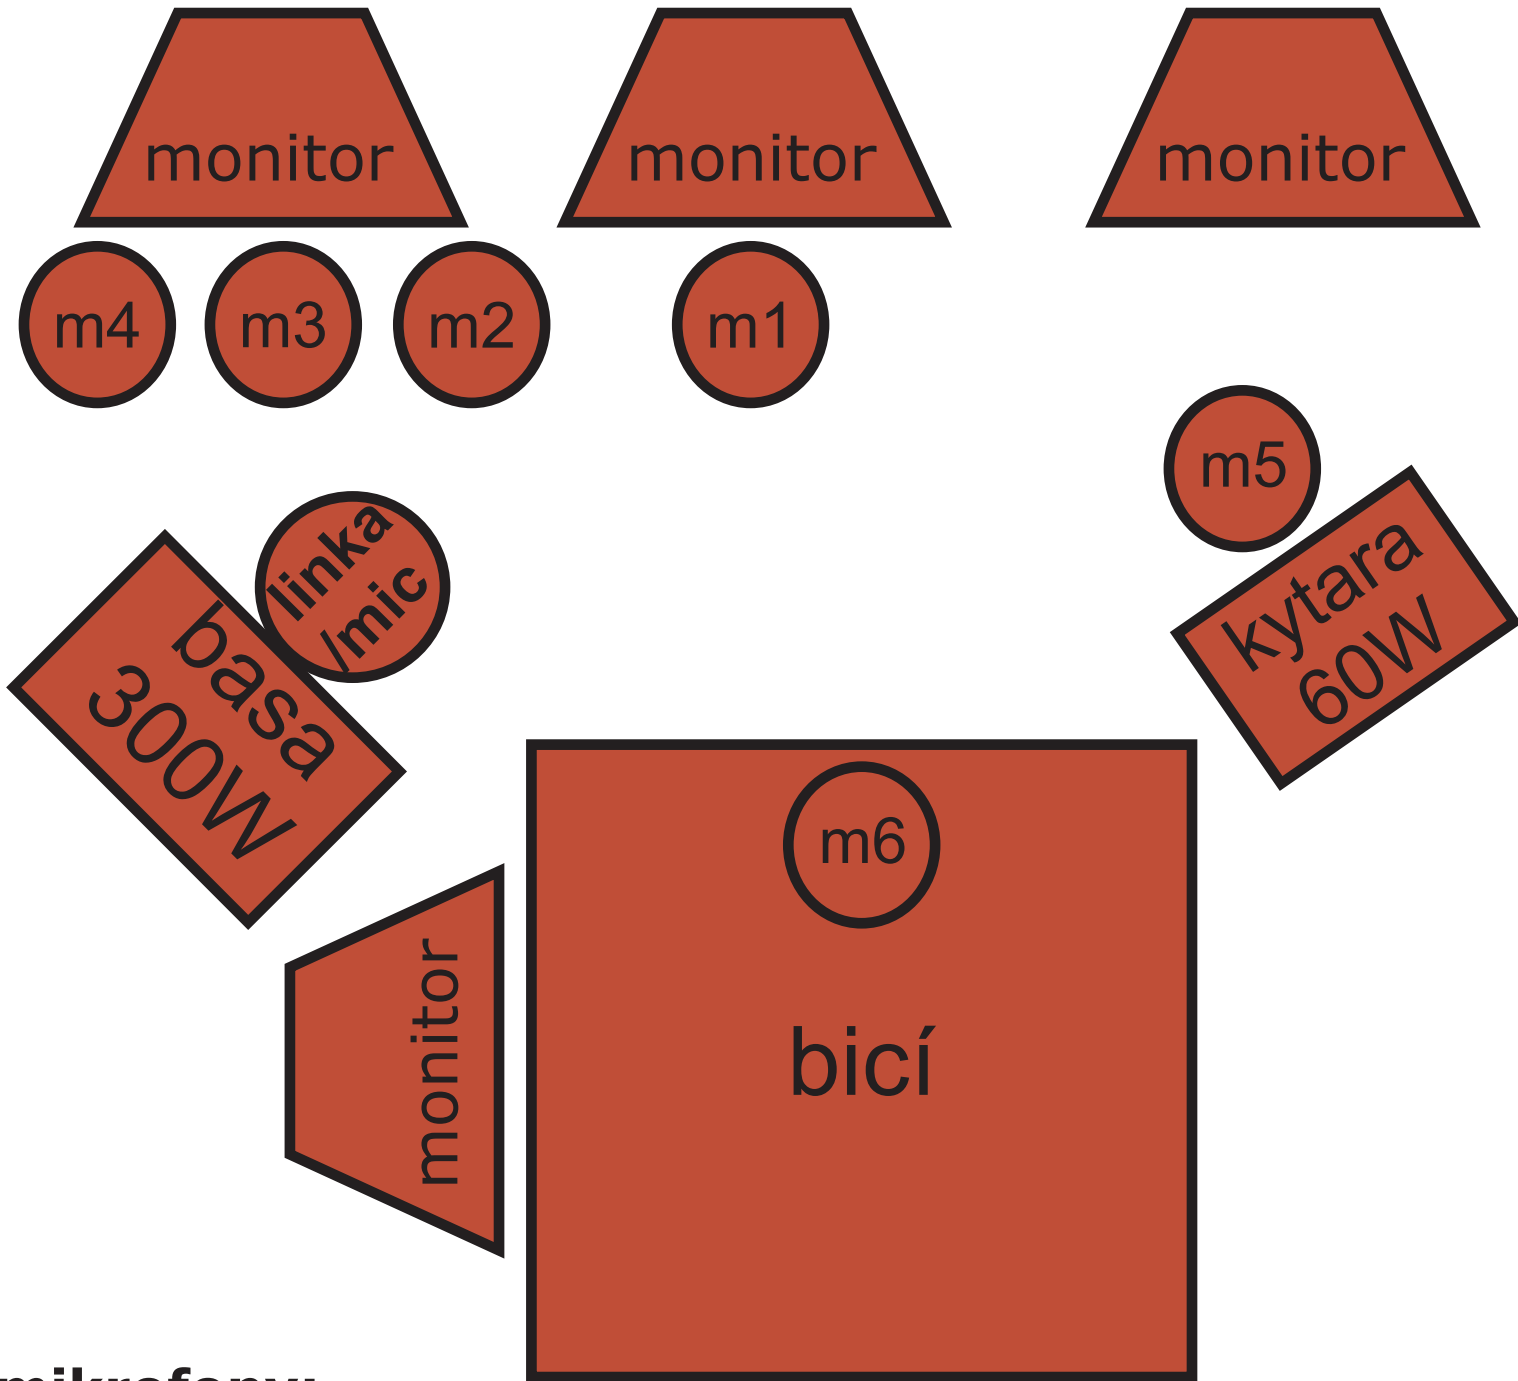

# STAGE PLAN - Hodne Podne

## mikrofony:

**m1** - hlavní zpěv + flétna

**m2** - zpěv

**m3** - zpěv

**m4** - **saxofon** (vlastní DAP AUDIO CLM70,  
XLR, nutno phantomové napájení)

**m5** - kytara

**m6** - standardní set bicí

případná změna dle podmínek možná